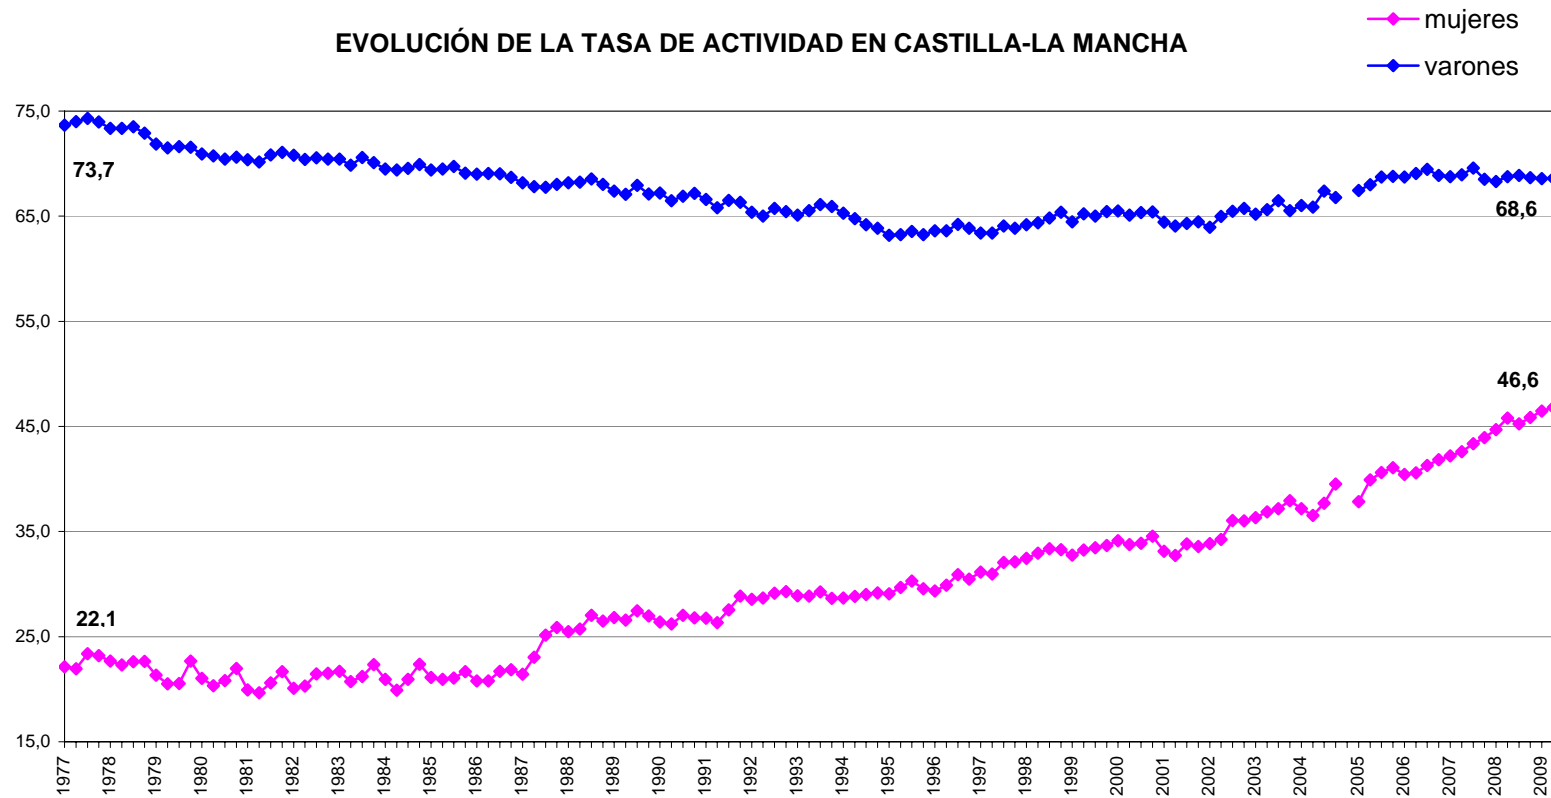

EVOLUCIÓN DE LA TASA DE ACTIVIDAD EN CASTILLA-LA MANCHA

Fuente: Elaboración propia con datos de la EPA (INE).