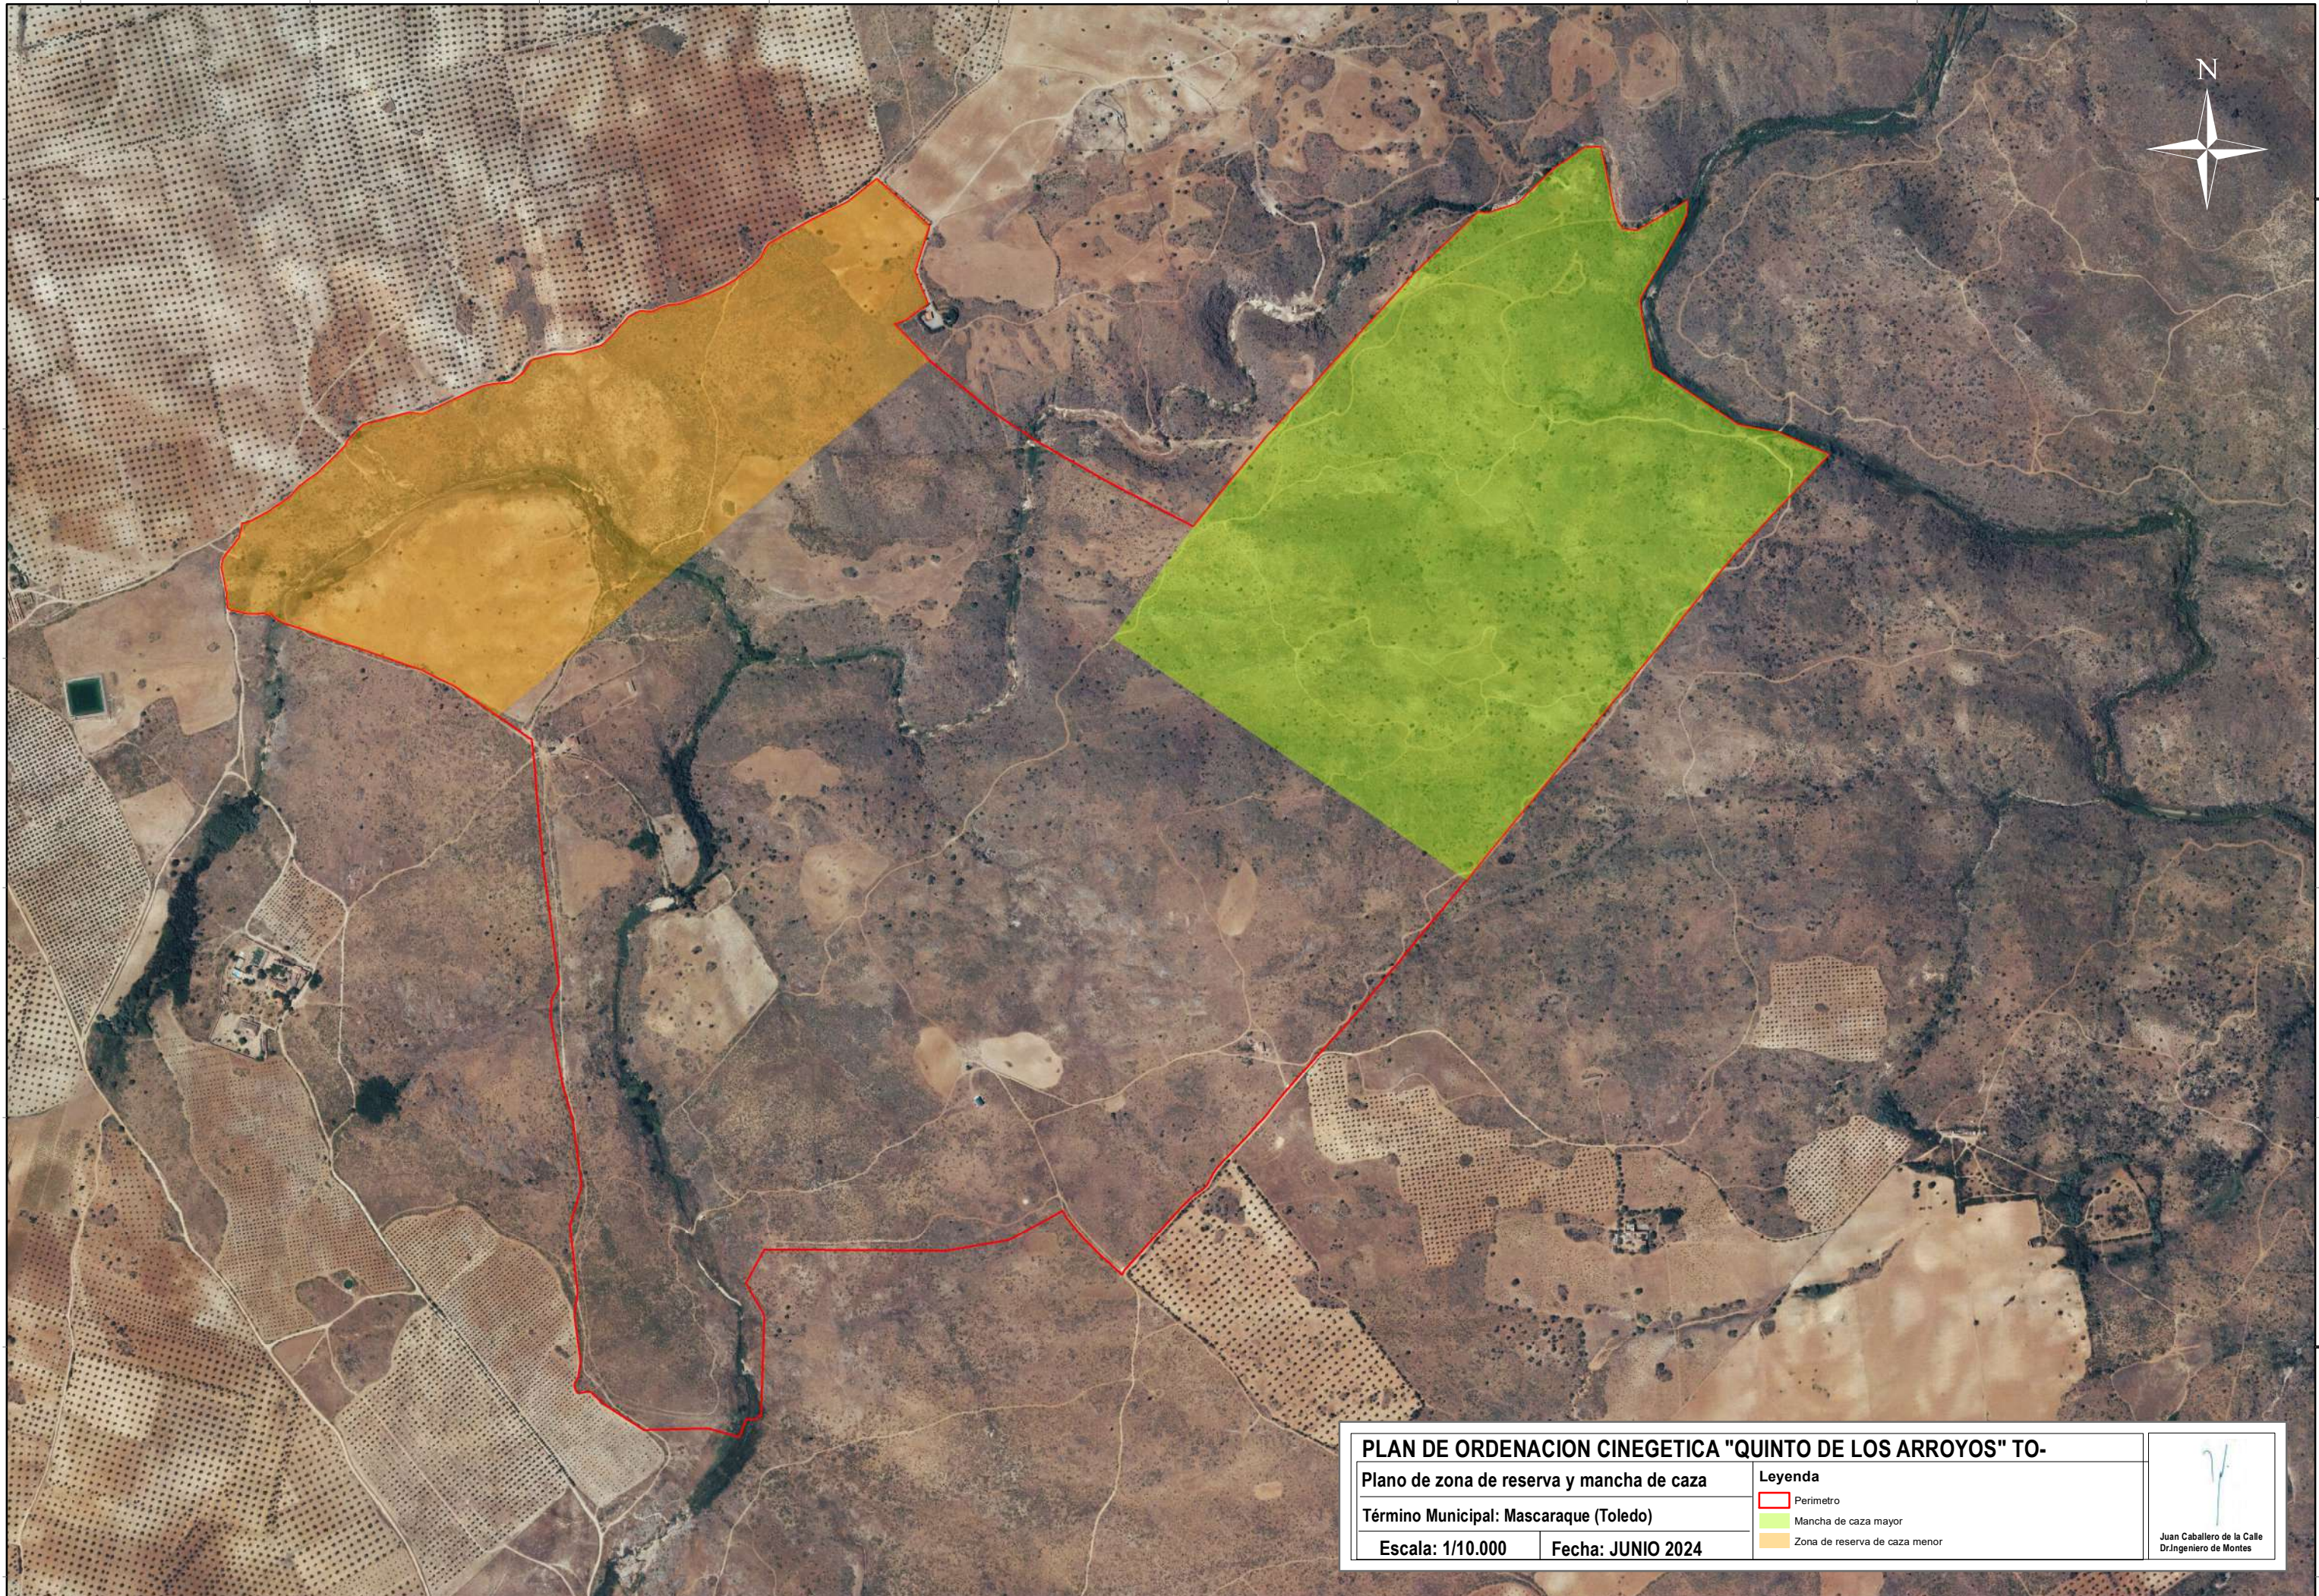

<b>PLAN DE ORDENACION CINEGETICA "QUINTO DE LOS ARROYOS" TO-</b>		
Plano de situacion		
Término Municipal: Mascaraque (Toledo)		
Escala: 1/50.000	Fecha: JUNIO 2024	<b>Legenda</b>  Perimetro

428.000 430.000 432.000 434.000 436.000 438.000 440.000 442.000 444.000 446.000 448.000

4.398.000  
4.400.000  
4.402.000  
4.404.000  
4.406.000  
4.408.000  
4.410.000

4.404.000

4.402.000

<b>PLAN DE ORDENACION CINEGETICA "QUINTO DE LOS ARROYOS" TO-</b>		 <p>Juan Caballero de la Calle Dr. Ingeniero de Montes</p>
Plano de localizacion		
Término Municipal: Mascaraque (Toledo)		
Escala: 1/10.000	Fecha: JUNIO 2024	<b>Leyenda</b>  Catastro Mascaraque  Perimetro

434.000

436.000

4.404.000

4.402.000

<b>PLAN DE ORDENACION CINEGETICA "QUINTO DE LOS ARROYOS" TO-</b>		
<b>Plano de zona de reserva y mancha de caza</b>		
<b>Término Municipal: Mascaraque (Toledo)</b>		
<b>Escala: 1/10.000</b>	<b>Fecha: JUNIO 2024</b>	<b>Leyenda</b> Perimetro Mancha de caza mayor Zona de reserva de caza menor

434.000

436.000

4.404.000

4.402.000

<b>PLAN DE ORDENACION CINEGETICA "QUINTO DE LOS ARROYOS" TO-</b>		
<b>Plano de censos</b>		
Término Municipal: Mascaraque (Toledo)		<b>Leyenda</b> Perímetro Puntos fijos de censos de caza menor Puntos fijos de censos de caza mayor Recorrido censos
Escala: 1/10.000	Fecha: JUNIO 2024	