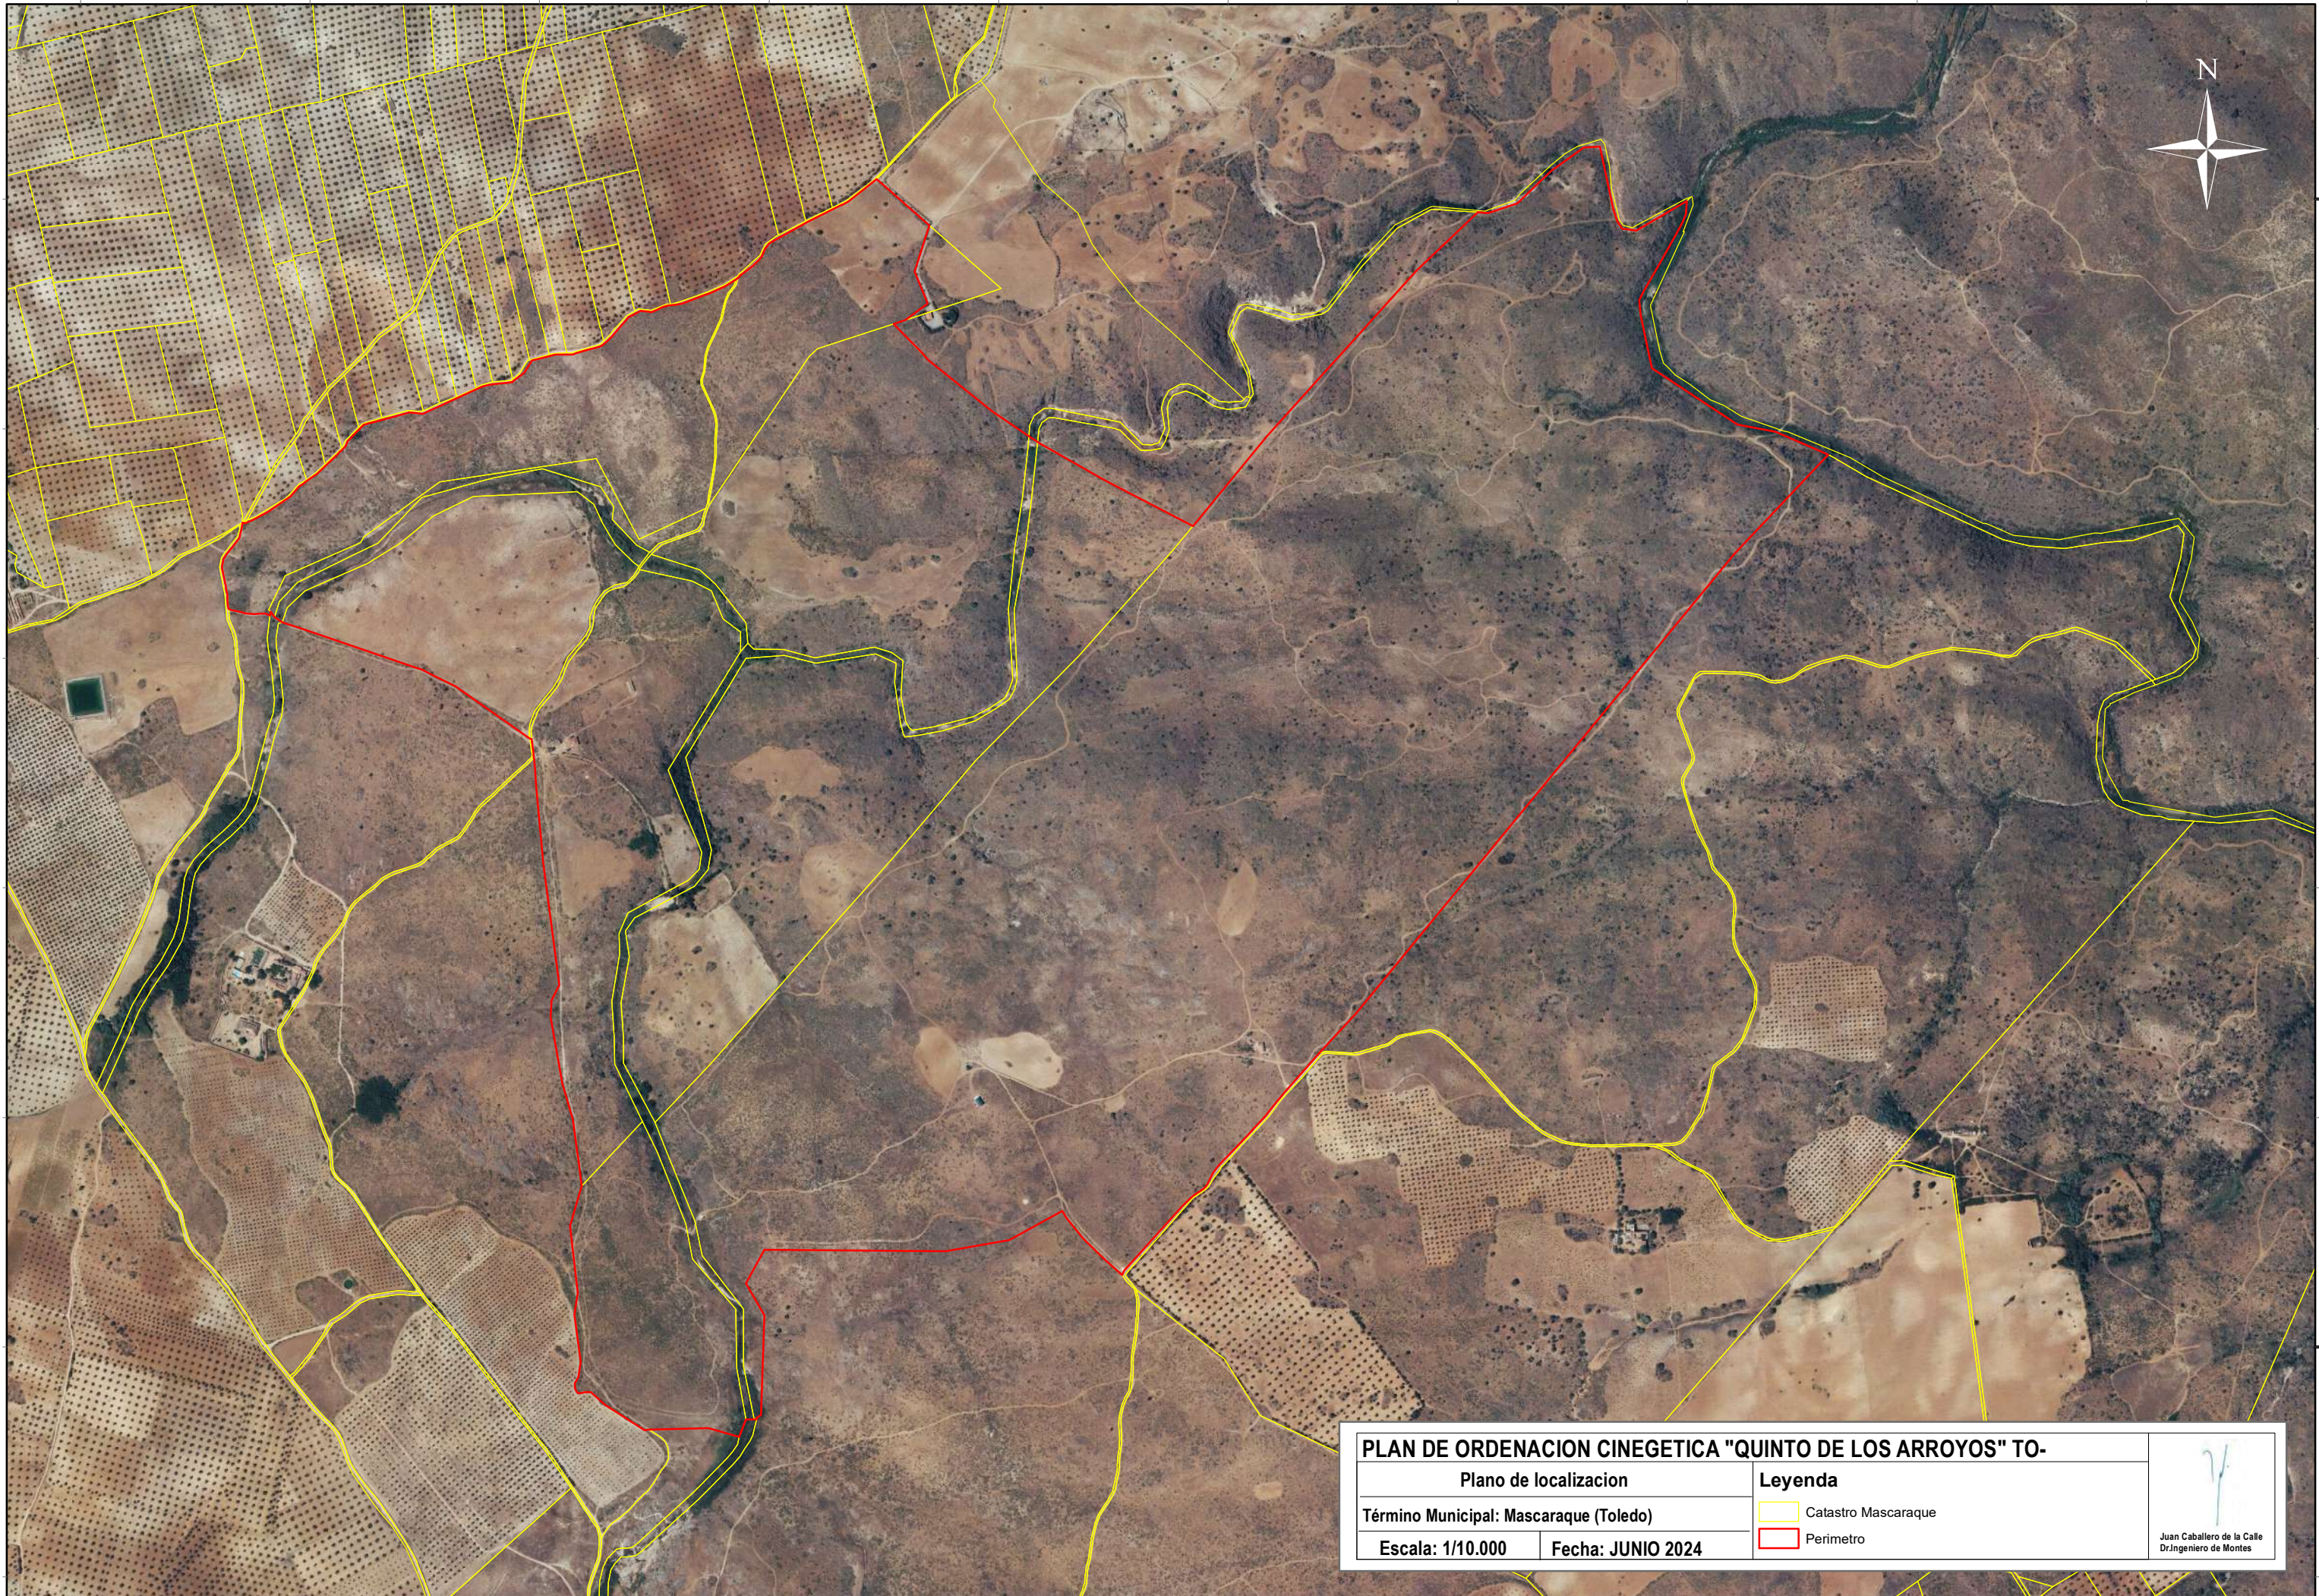

<b>PLAN DE ORDENACION CINEGETICA "QUINTO DE LOS ARROYOS" TO-</b>		
Plano de situacion		
Término Municipal: Mascaraque (Toledo)		
Escala: 1/50.000	Fecha: JUNIO 2024	<b>Legenda</b>  Perimetro

428.000 430.000 432.000 434.000 436.000 438.000 440.000 442.000 444.000 446.000 448.000

4.398.000  
4.400.000  
4.402.000  
4.404.000  
4.406.000  
4.408.000  
4.410.000

4.404.000

4.402.000

<b>PLAN DE ORDENACION CINEGETICA "QUINTO DE LOS ARROYOS" TO-</b>		 <p>Juan Caballero de la Calle Dr. Ingeniero de Montes</p>
Plano de localizacion		
Término Municipal: Mascaraque (Toledo)		
Escala: 1/10.000	Fecha: JUNIO 2024	<b>Leyenda</b>  Catastro Mascaraque  Perimetro

434.000

436.000

4.404.000

4.402.000

<b>PLAN DE ORDENACION CINEGETICA "QUINTO DE LOS ARROYOS" TO-</b>		
<b>Plano de zona de reserva y mancha de caza</b>		
<b>Término Municipal: Mascaraque (Toledo)</b>		
<b>Escala: 1/10.000</b>	<b>Fecha: JUNIO 2024</b>	<b>Leyenda</b> Perimetro Mancha de caza mayor Zona de reserva de caza menor

434.000

436.000

4.404.000

4.402.000

<b>PLAN DE ORDENACION CINEGETICA "QUINTO DE LOS ARROYOS" TO-</b>		
<b>Plano de censos</b>		
Término Municipal: Mascaraque (Toledo)		<b>Leyenda</b> Perímetro Puntos fijos de censos de caza menor Puntos fijos de censos de caza mayor Recorrido censos
Escala: 1/10.000	Fecha: JUNIO 2024	