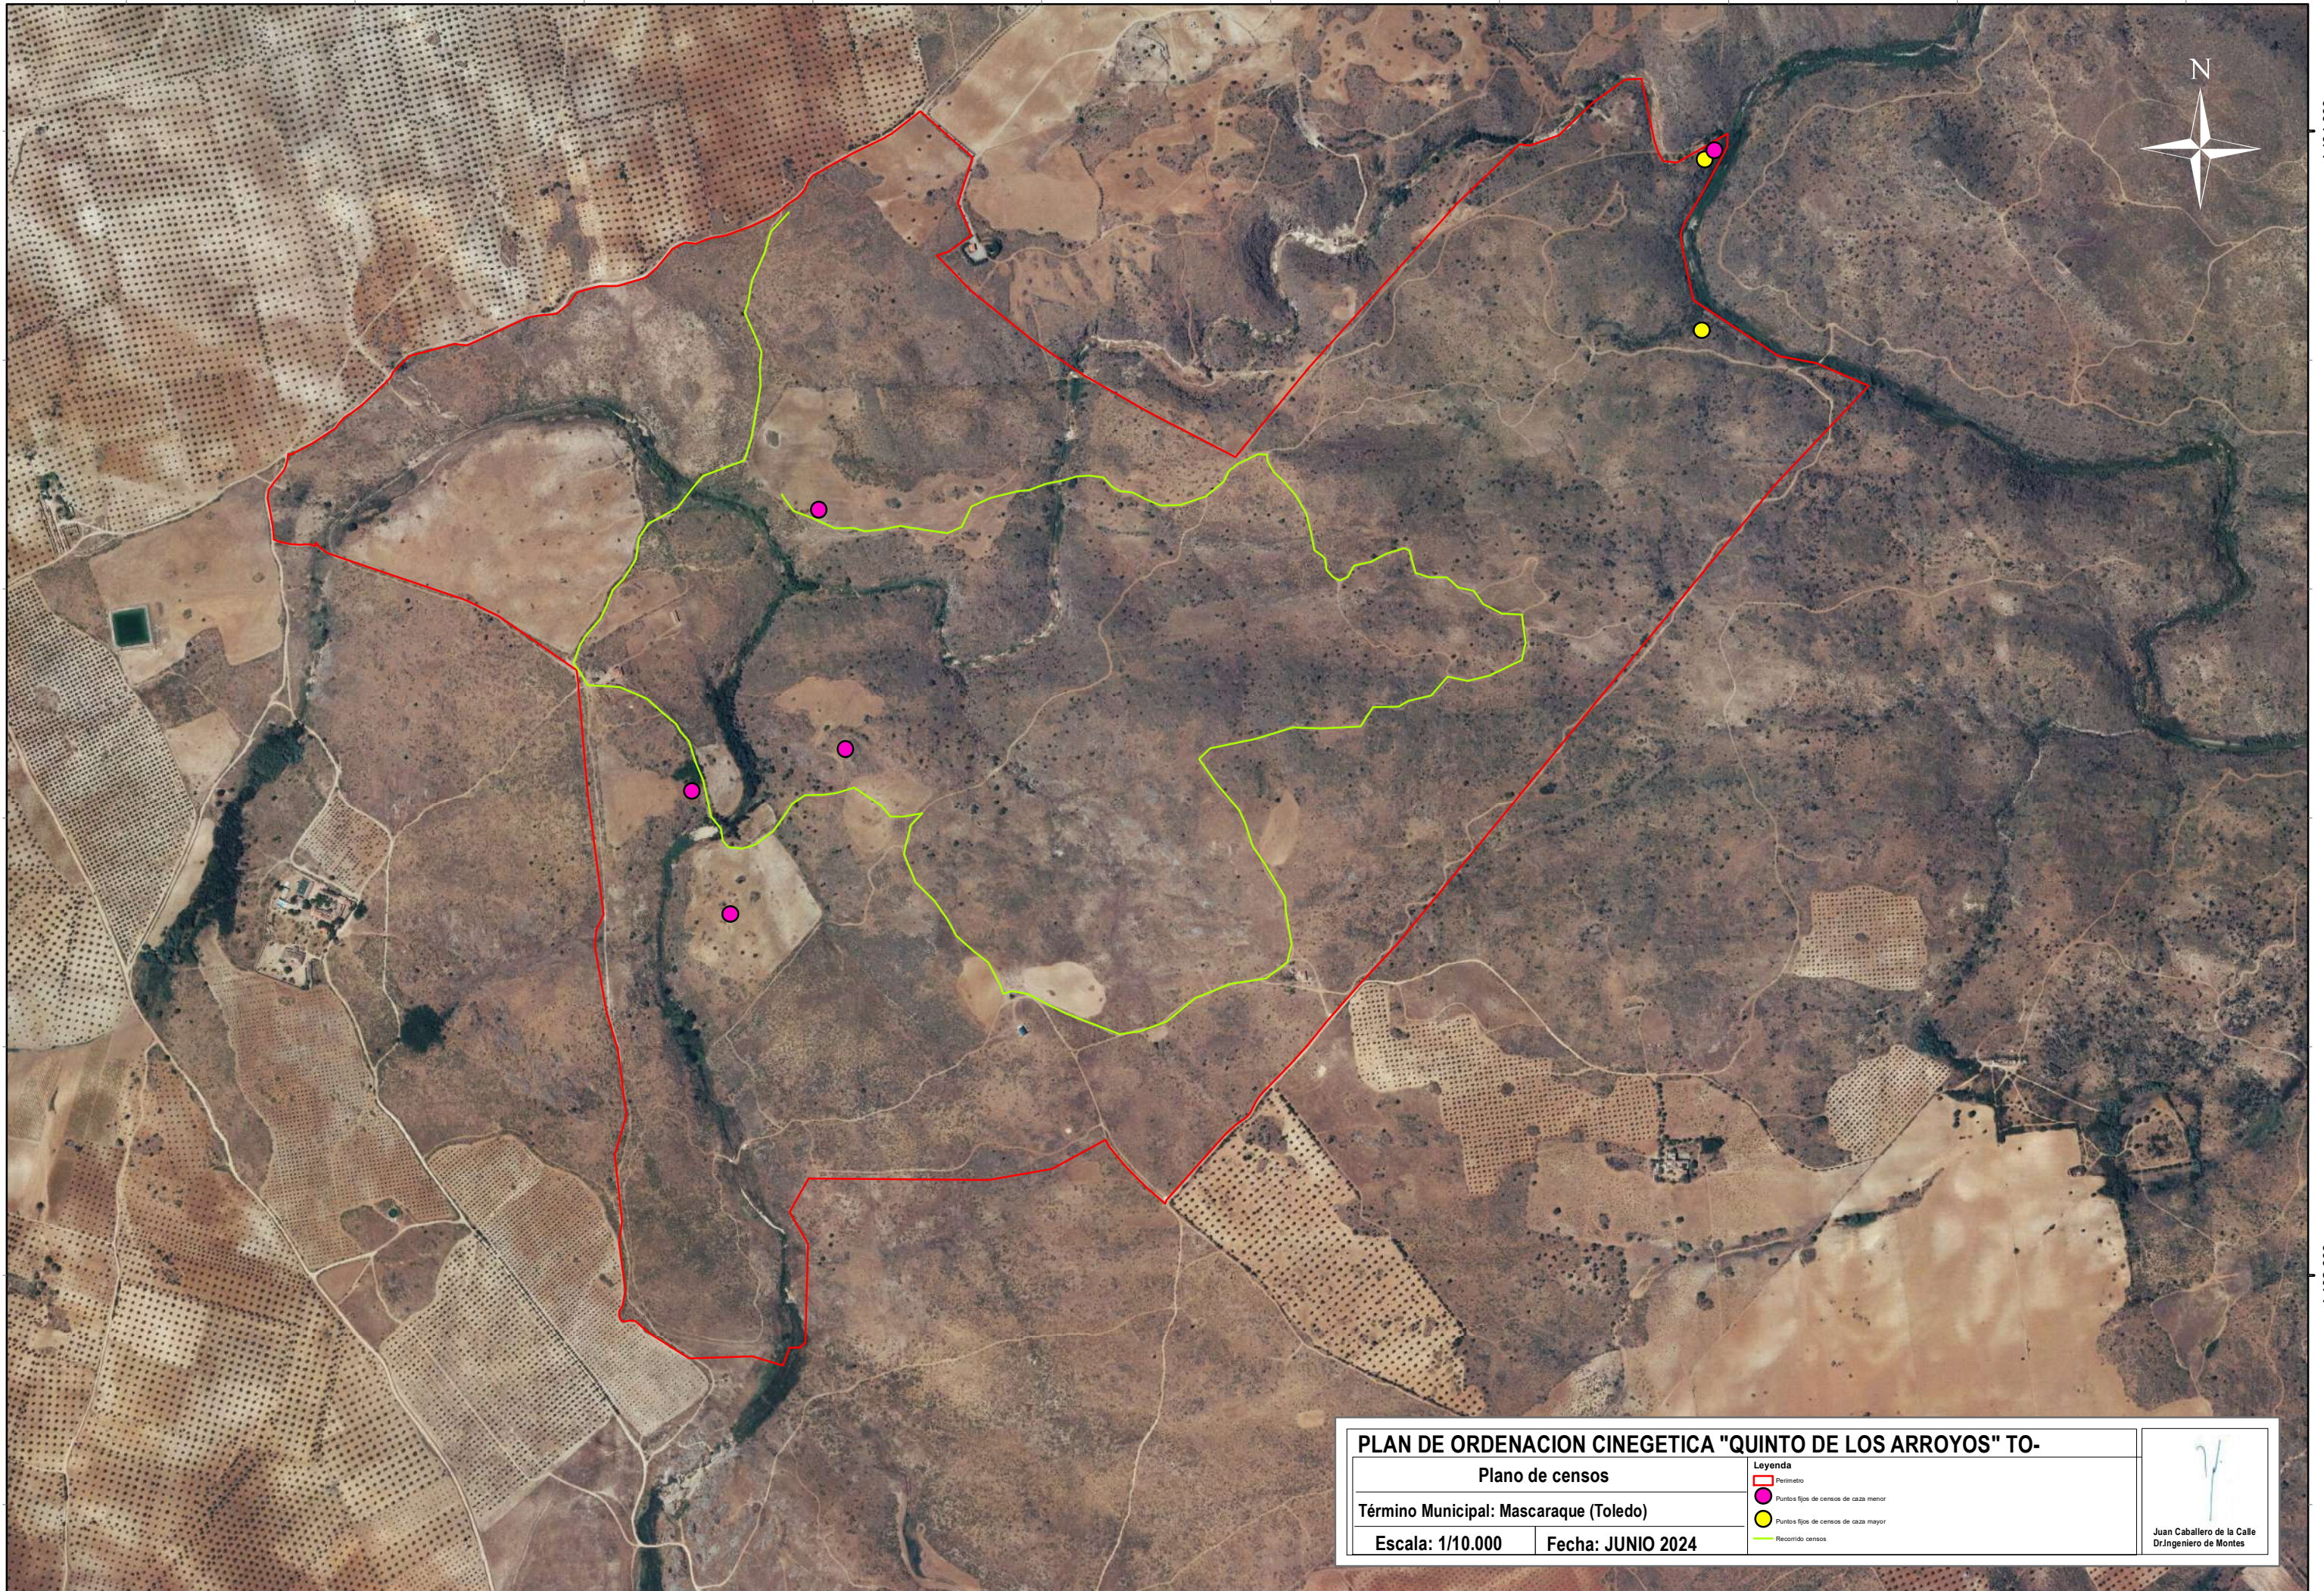

<b>PLAN DE ORDENACION CINEGETICA "QUINTO DE LOS ARROYOS" TO-</b>		
Plano de situacion		
Término Municipal: Mascaraque (Toledo)		
Escala: 1/50.000	Fecha: JUNIO 2024	<b>Legenda</b>  Perimetro

428.000 430.000 432.000 434.000 436.000 438.000 440.000 442.000 444.000 446.000 448.000

4.398.000  
4.400.000  
4.402.000  
4.404.000  
4.406.000  
4.408.000  
4.410.000

4.404.000

4.402.000

<b>PLAN DE ORDENACION CINEGETICA "QUINTO DE LOS ARROYOS" TO-</b>		 <p>Juan Caballero de la Calle Dr. Ingeniero de Montes</p>
Plano de localizacion		
Término Municipal: Mascaraque (Toledo)		
Escala: 1/10.000	Fecha: JUNIO 2024	<b>Leyenda</b>  Catastro Mascaraque  Perimetro

434.000

436.000

4.404.000

4.402.000

<b>PLAN DE ORDENACION CINEGETICA "QUINTO DE LOS ARROYOS" TO-</b>		
<b>Plano de zona de reserva y mancha de caza</b>		
<b>Término Municipal: Mascaraque (Toledo)</b>		
<b>Escala: 1/10.000</b>	<b>Fecha: JUNIO 2024</b>	<b>Leyenda</b> Perimetro Mancha de caza mayor Zona de reserva de caza menor

434.000

436.000

4.404.000

4.402.000

<b>PLAN DE ORDENACION CINEGETICA "QUINTO DE LOS ARROYOS" TO-</b>		
<b>Plano de censos</b>		
Término Municipal: Mascaraque (Toledo)		<b>Leyenda</b> Perímetro Puntos fijos de censos de caza menor Puntos fijos de censos de caza mayor Recorrido censos
Escala: 1/10.000	Fecha: JUNIO 2024	